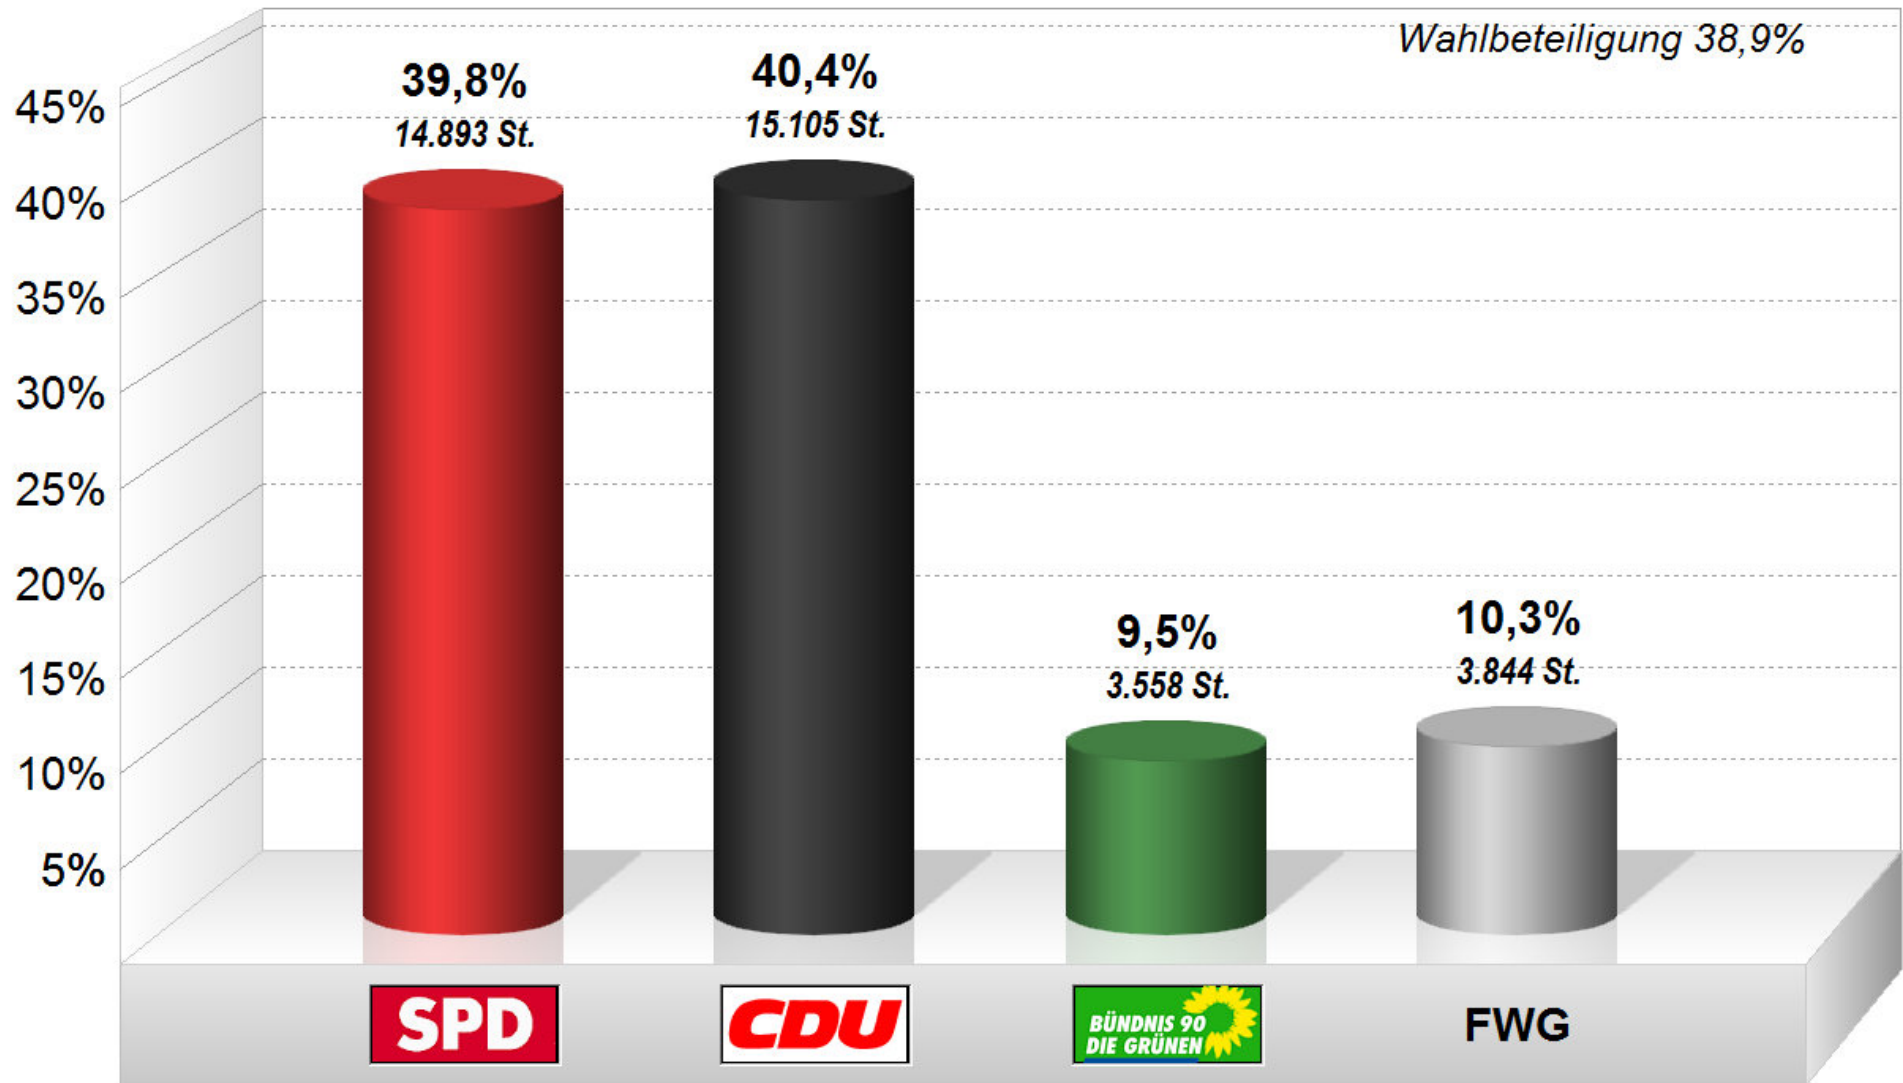

# 21 Ortsbeirat Ehrang-Quint 2014 Endergebnis

Stimmenanteile in Prozent (%)

Stadt Trier