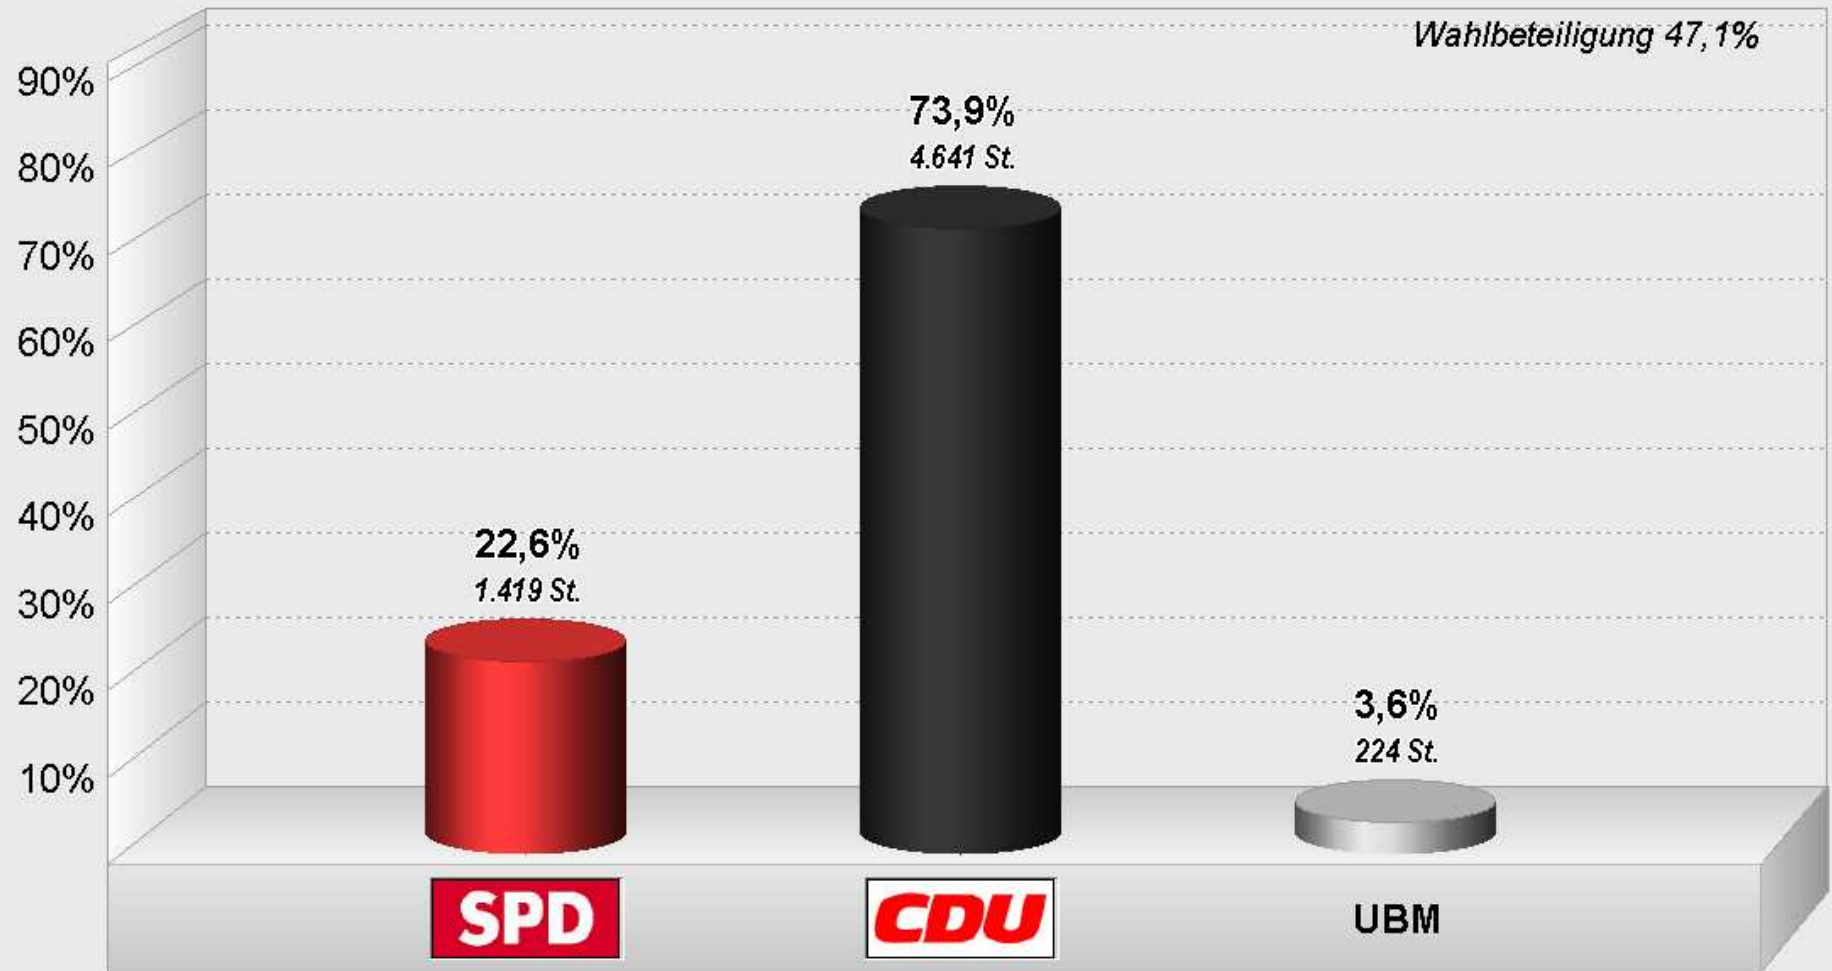

23 Ortsbeirat Biewer 2009

Endergebnis

Stimmenanteile in Prozent (%)

Stadt Trier / Bürgeramt