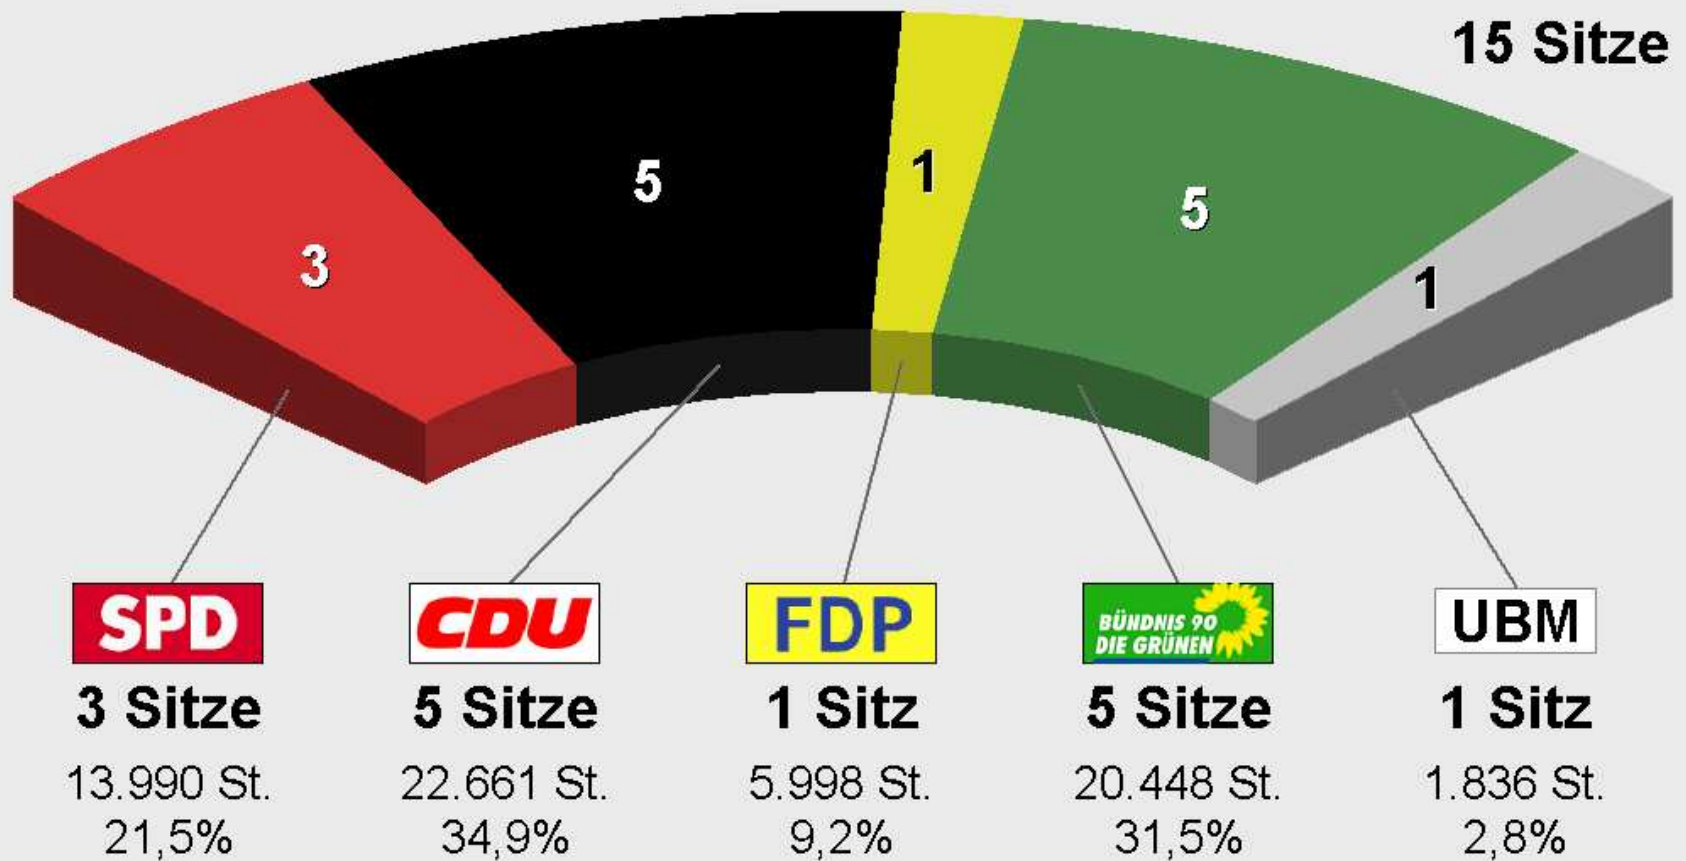

11 Ortsbeirat Mitte-Gartenfeld 2009
Sitzverteilung

Stadt Trier / Bürgeramt