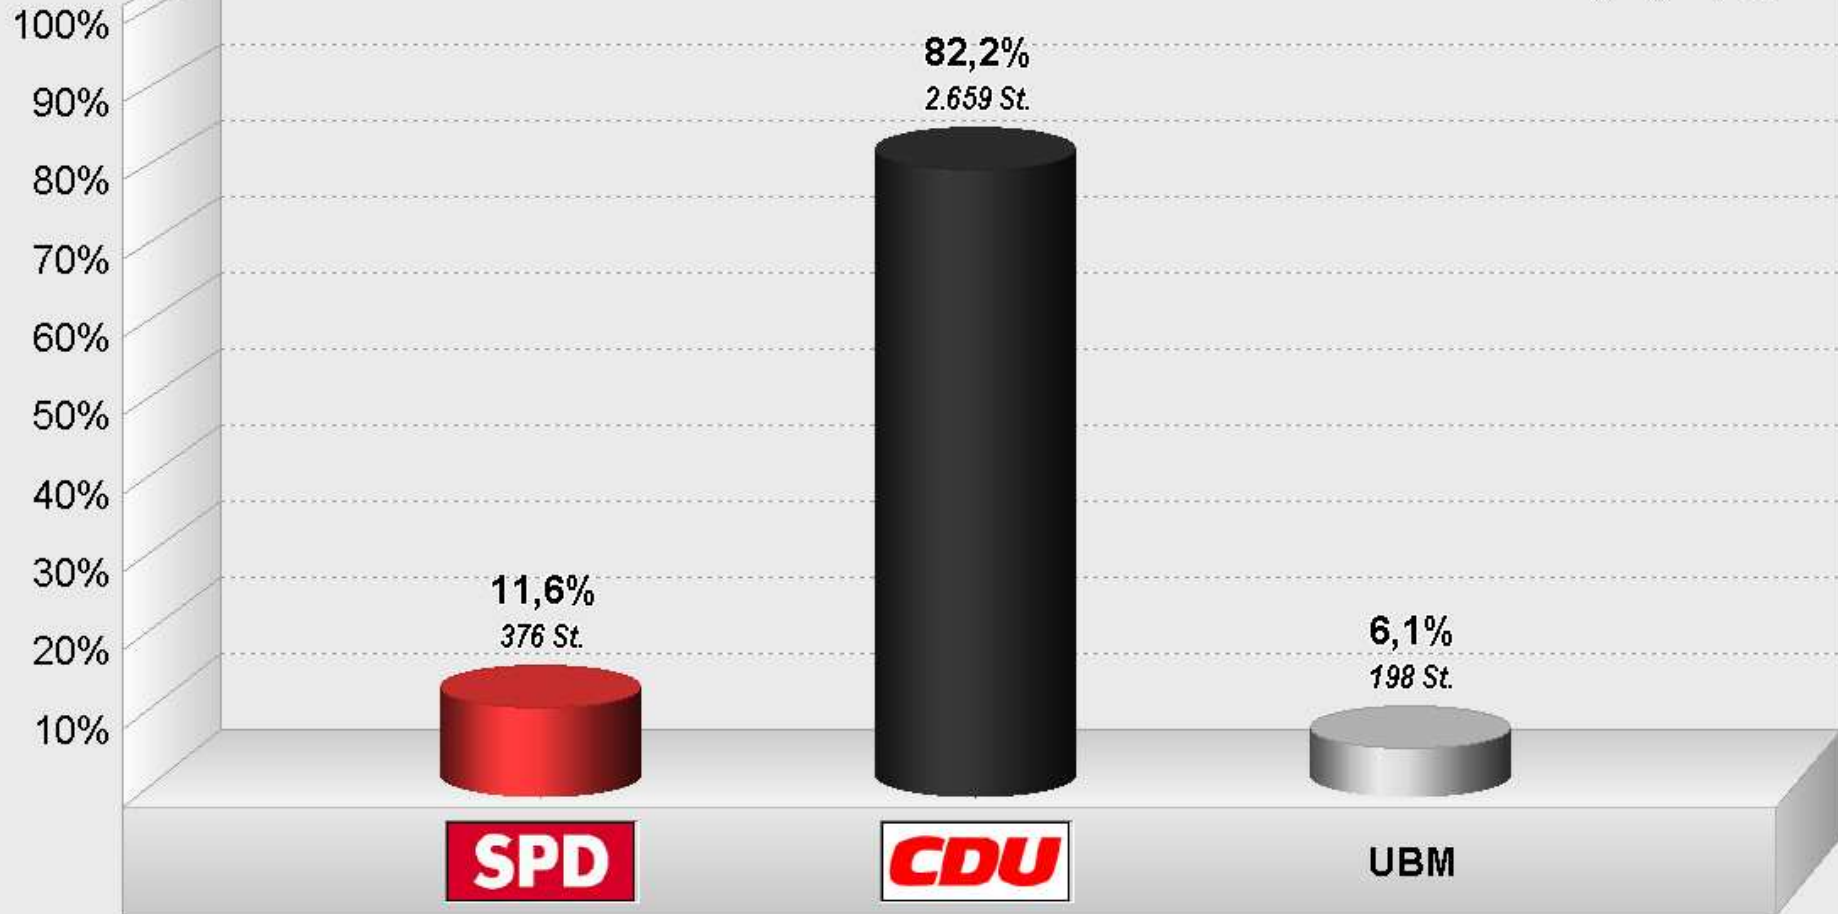

46 Ortsbeirat Kernscheid 2009

Endergebnis

Stimmenanteile in Prozent (%)

Wahlbeteiligung 64,8%

Stadt Trier / Bürgeramt