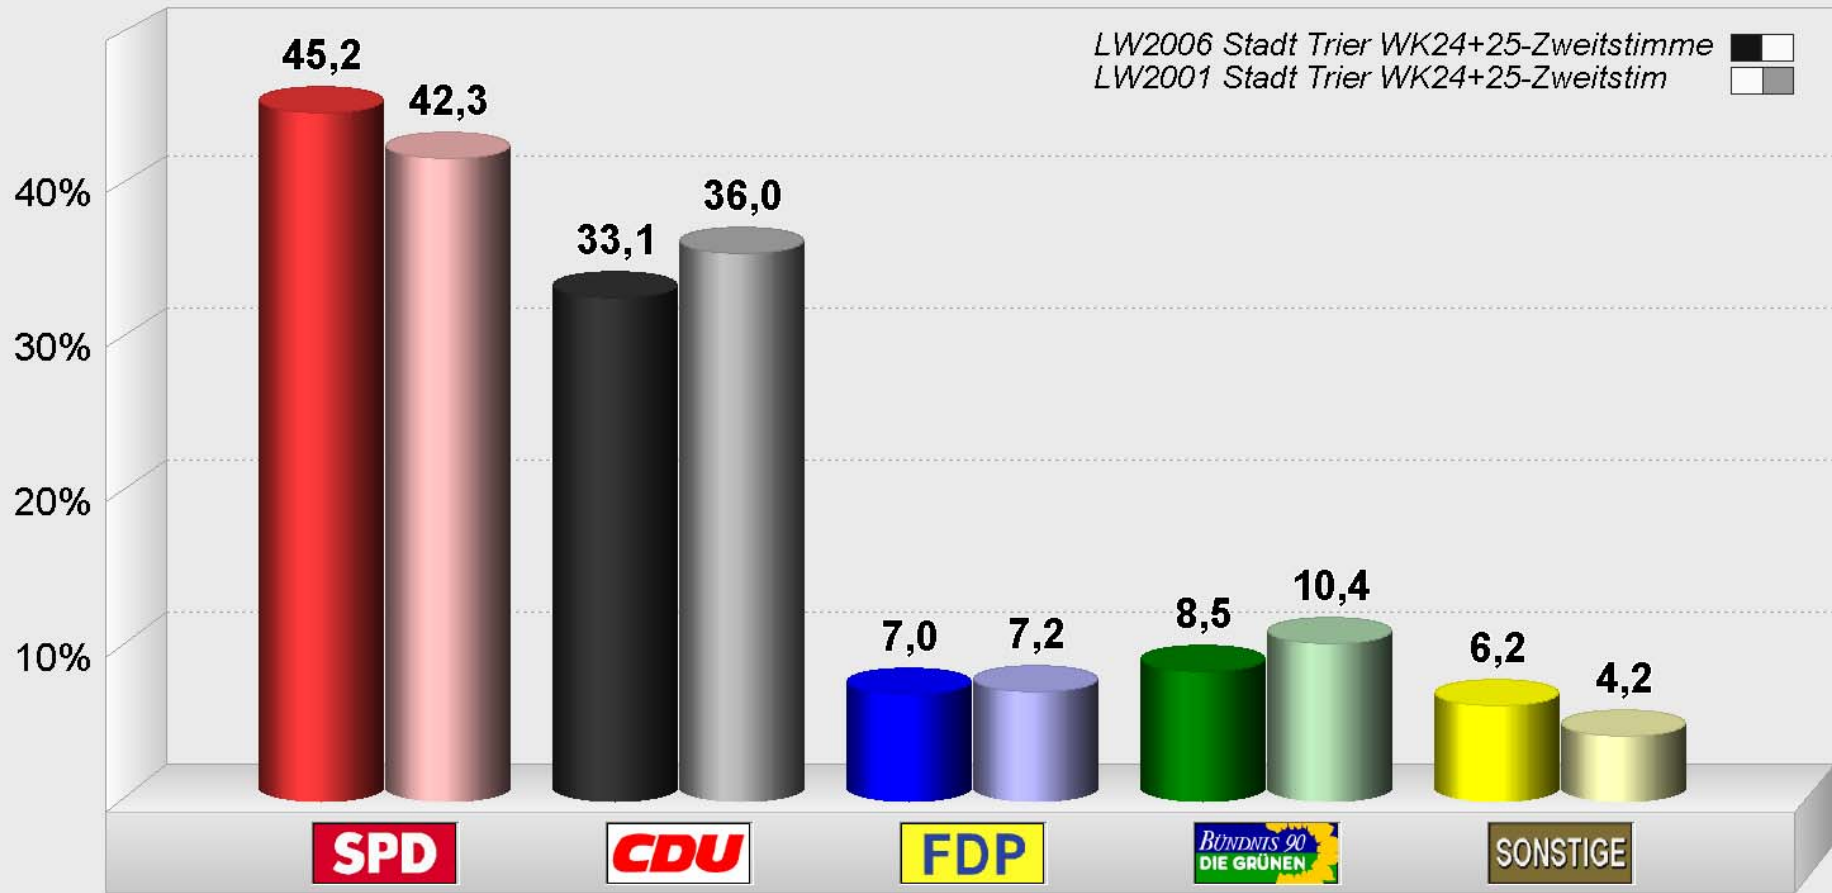

LW2006 Stadt Trier WK24+25-Zweitstimme
im Vergleich mit LW2001 Stadt Trier WK24+25-Zweitstim
 Vorläufiges Endergebnis
 Stimmenanteile in Prozent (%)

Stadt Trier / Amt für Stadtentwicklung und Statistik - Wahlbüro